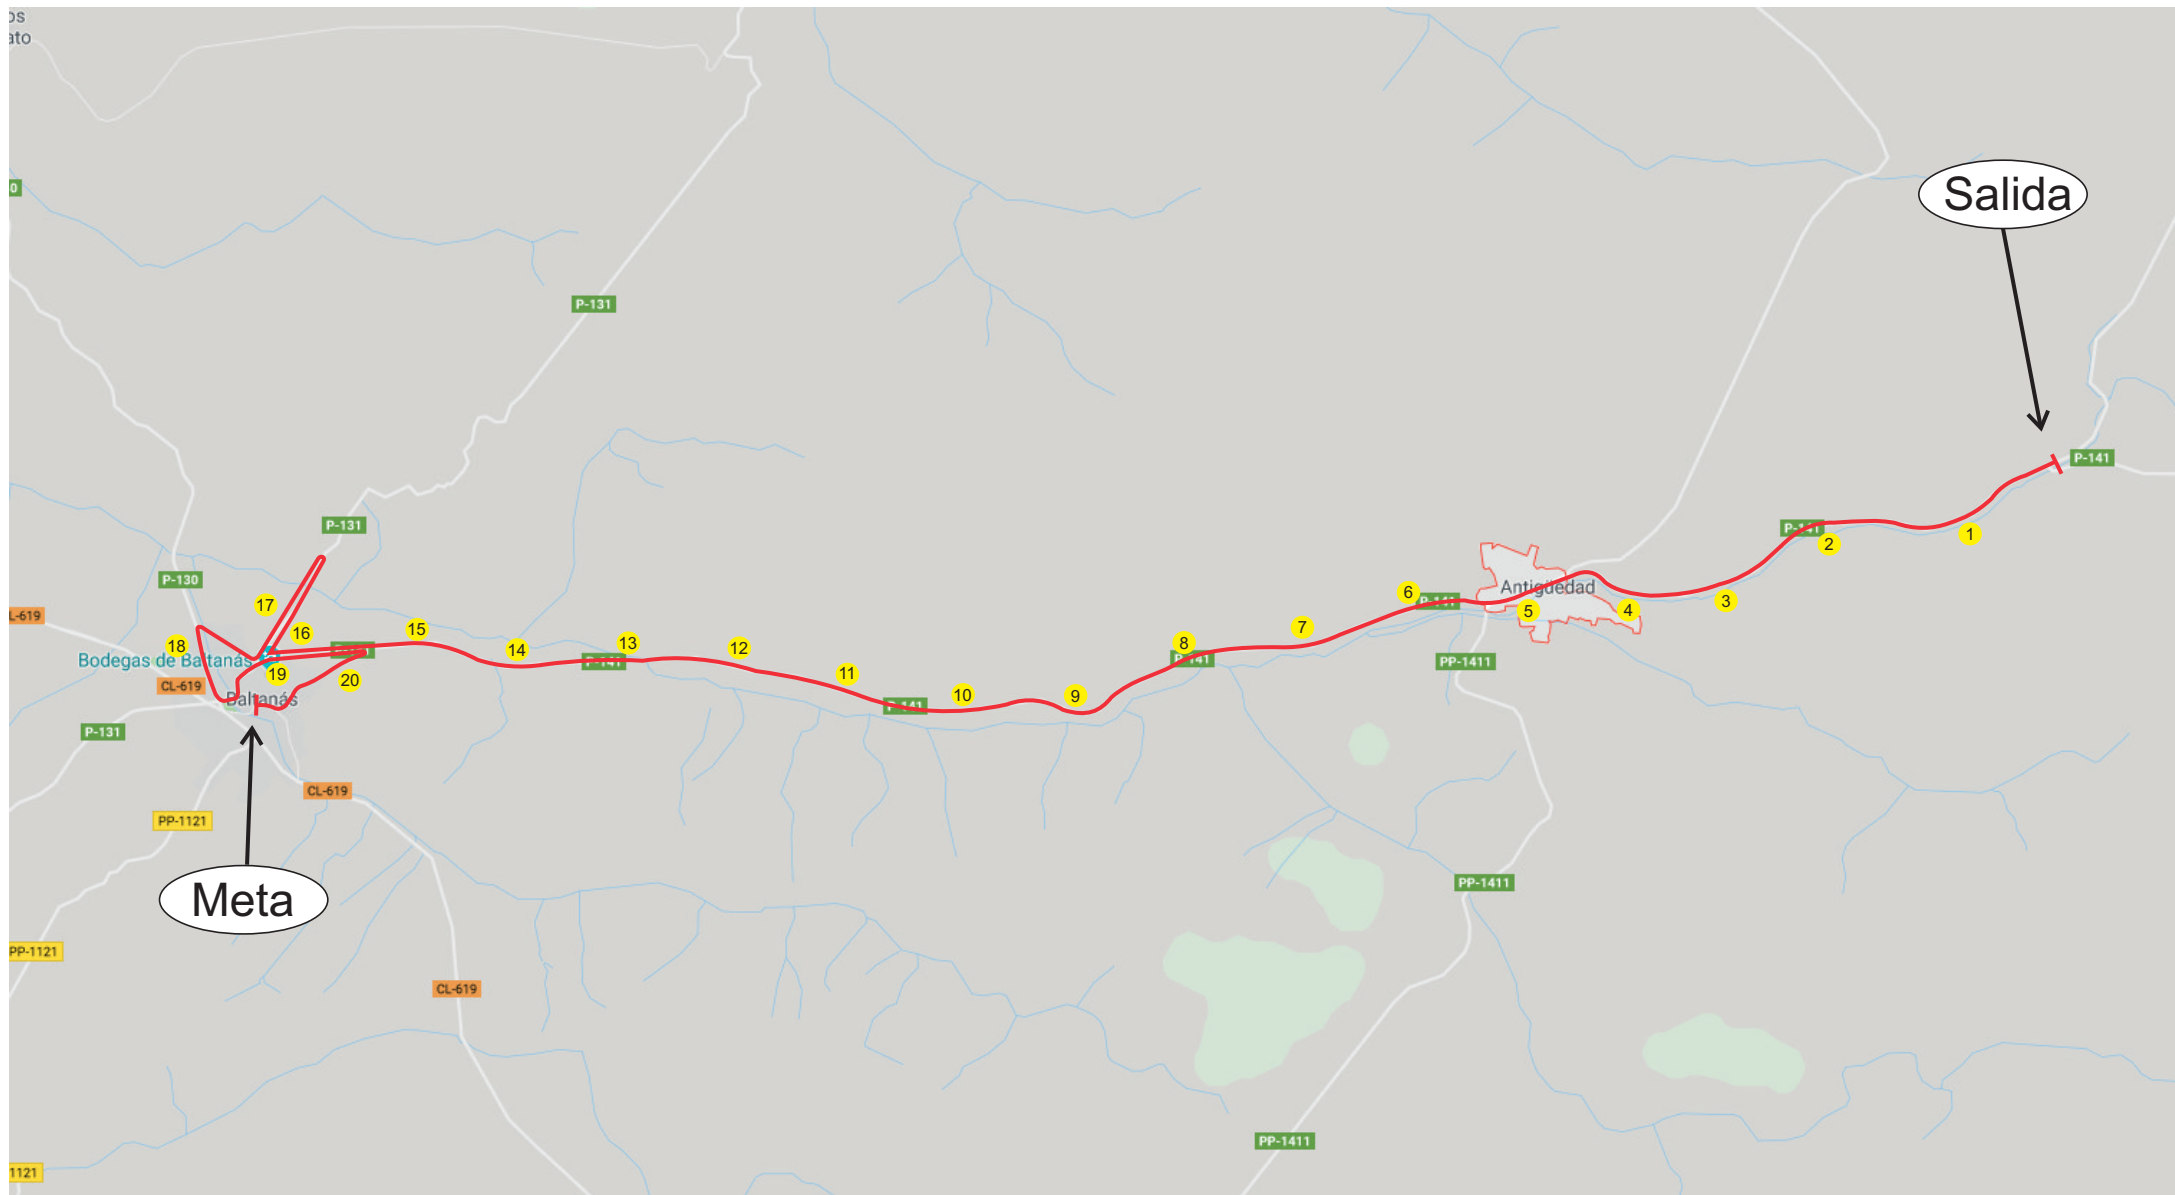

Circuito 36ª Media Maratón del Cerrato

Salida: Ermita Ntra. Sra. de Garón, Antigua (Palencia)
Meta: Plaza España, Baltanás (Palencia)

Circuito 36ª Media Maratón del Cerrato

Salida: Ermita Ntra. Sra. de Garón, Antigüedad (Palencia)
Meta: Plaza España, Baltanás (Palencia)