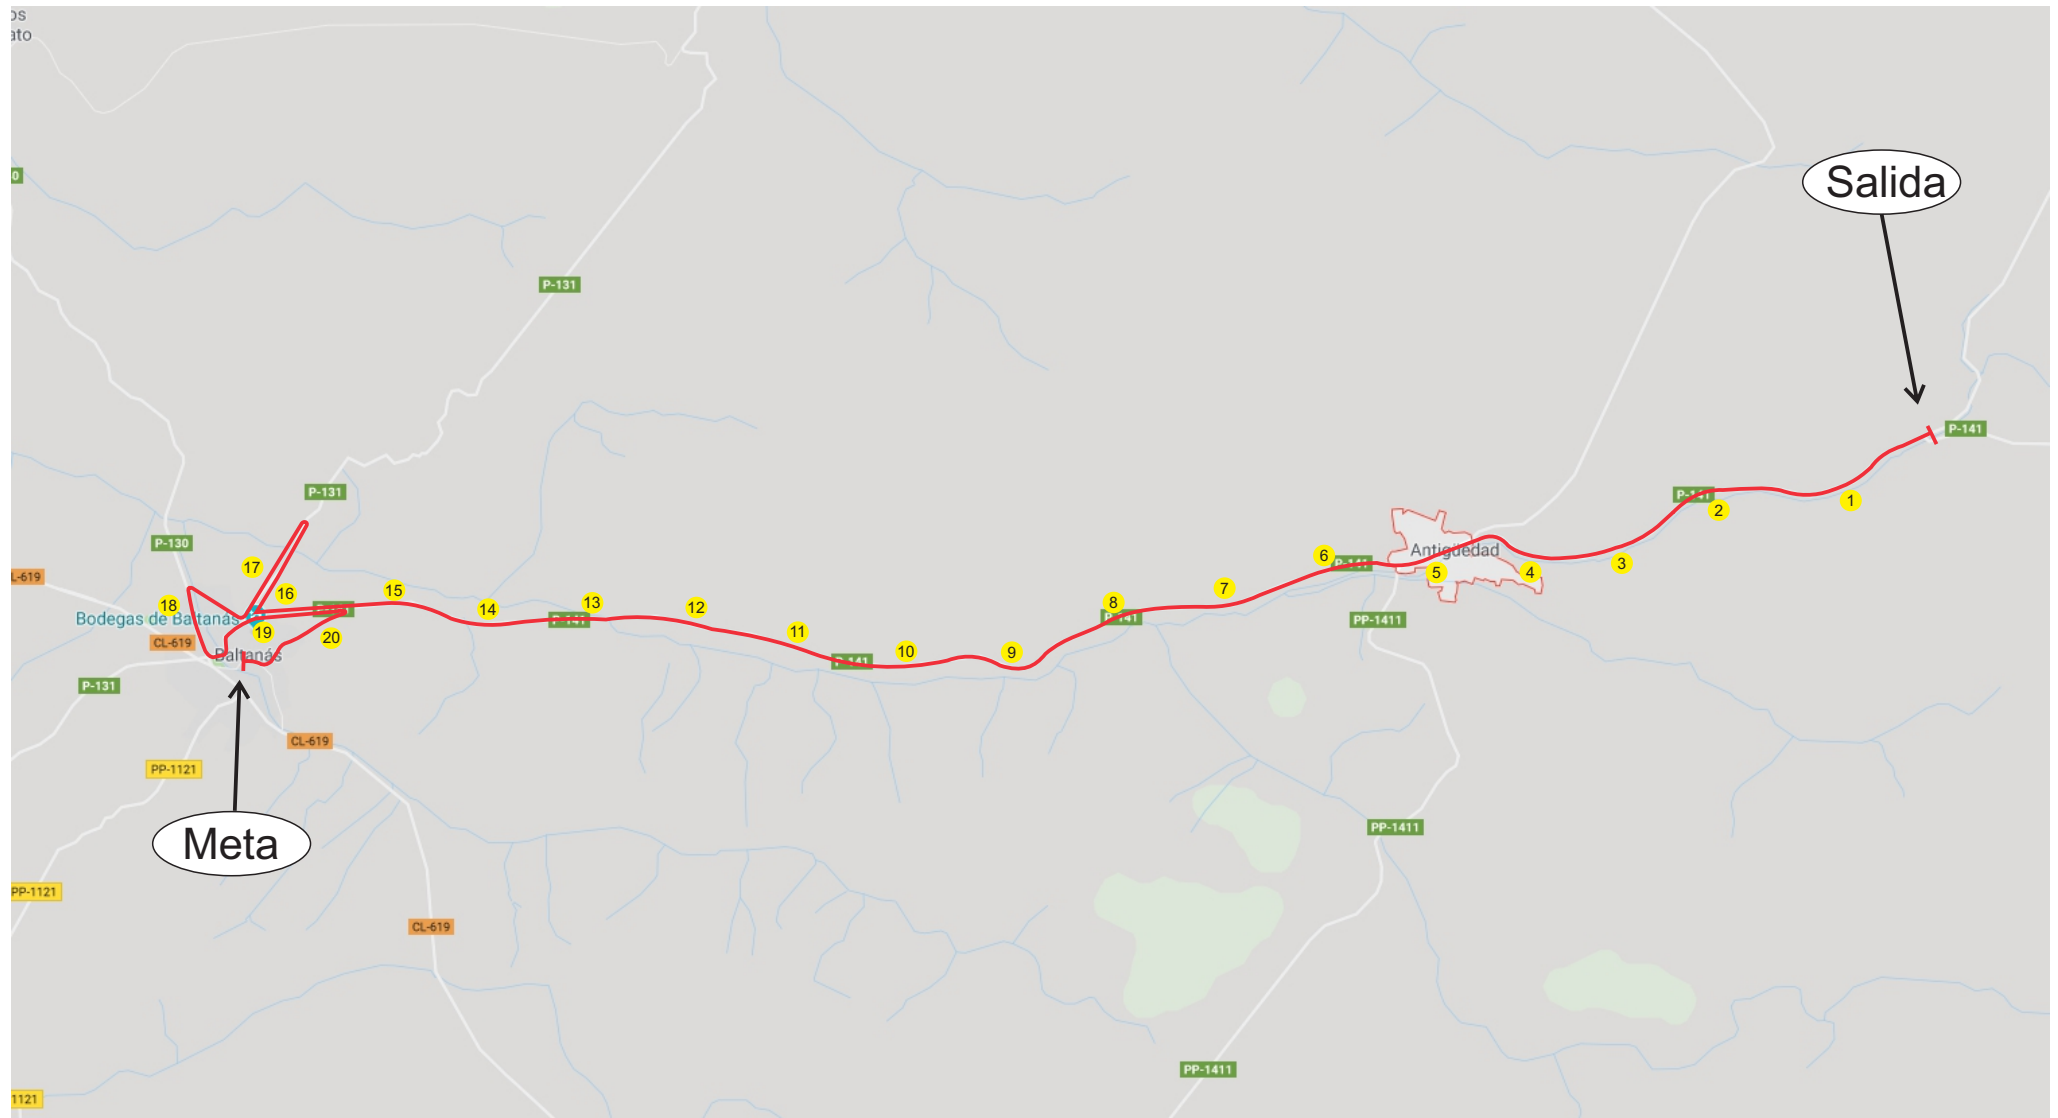

Circuito 38ª Media Maratón del Cerrato

Salida: Ermita Ntra. Sra. de Garón, Antigüedad (Palencia)

Meta: Plaza España, Baltanás (Palencia)

Circuito 38ª Media Maratón del Cerrato

Salida: Ermita Ntra. Sra. de Garón, Antiguaüedad (Palencia)
Meta: Plaza España, Baltanás (Palencia)